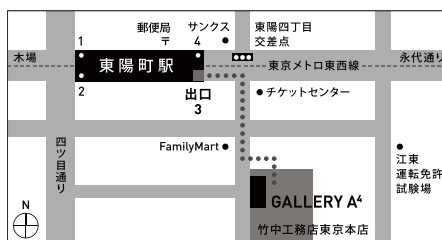

### 主な展示物

1 実物大茶室構造模型(内部)[安井奎工務店製作] 2 茶室起し絵(江戸時代後期、竹中大工道具館蔵) 3 丸太仕口模型(捻組) 4 数寄屋独特の木材各種(北山杉・皮付丸太) 5 数寄屋の引手金具 6 数寄屋大工・笛吹嘉一郎制作の茶碗(個人蔵) 7 数寄屋大工・中村外二の道具[中村外二工務店蔵]  
丸太墨付模型、丸太を用いた仕口模型、京壁構造模型、建具組子分解模型、数寄屋襖構造模型(模型はすべて実物大)、各種銘木(皮付丸太、竹材、天井板)、数寄屋畳、名工の遺品(上記の他、北村捨次郎、北村伝兵衛、水澤文次郎など)

### 映像

「数寄屋大工」「北山杉を育てる」を上映

竹中大工道具館巡回展

## 数寄屋大工 - 美を創造する匠 -

SUKIYA CARPENTER: THE CREATOR OF BEAUTY

2012年8月20日(日) - 9月29日(日)

GALLERY A<sup>4</sup> ギャラリーエークウッド  
東京都江東区新砂1-1-1 竹中工務店東京本店1F  
Tel. 03-6660-6011 URL <http://www.a-quad.jp/>

東京メトロ東西線「東陽町駅」下車 東出口3番より

### 記念イベント

こども向けワークショップ

起し絵図をつくろうー立体図面に挑戦!

8月25日(日) 13:30~15:30

会場: 竹中工務店東京本店1F特設会場 / 講師: 竹中大工道具館 職員 / 定員: 20名(事前申込制) / 申込締切: 8月1日(日)

シンポジウム

近代数寄屋を次世代へー伝統の継承と革新を語る

9月7日(金) 18:00~20:00